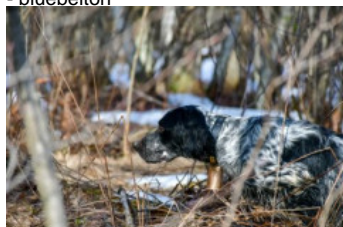

AZOR DES BLUES BROTHERS dit AMOS

2025-05-21 (M) LOF 296045
Couleur : Fau. PBl.Env.Tru. (lemon)
[fiche affixe](#)

hosted by setter-anglais.fr

ISARD DE L'ECHO DES MONTAINES 2013-07-04 (M) LOF 229332/39178 (TR, CH GS, CH CS, CH IT, CH IB, CH IBT) - bluebelton

Père
BLUES BROS' NEGUS
2017-04-04 (M)
CKC-EG705529
- bluebelton

JOE BLACK DES BLUES BROTHERS 2014-04-11 (F) LOF 232761/48589 - bluebelton

VERDI DU BIEF JOLI 2004-03-14 (M) LOF 174726/28629 (CHT CHGS) - bluebelton