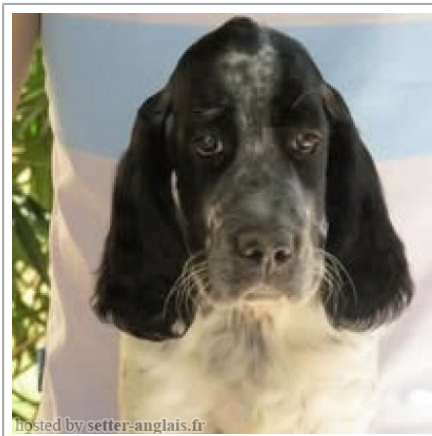

ASTERIX DU TERROIR DE SAINTONGE

2025-06-16 (M) LOF 296481
Couleur : Noï. PBI.Env.Mou. (bluebelton)
[fiche affixe](#)

hosted by [setter-anglais.fr](#)

Père
SISCO DU FIEF DE LA GARENNE
2021-06-27 (M)
LOF 274972/46899
(TAN, TR, CH IB)
- bluebelton