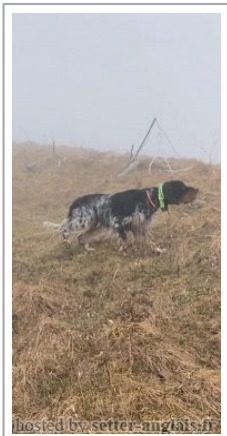

CRIS DI CASALOREMAN

2023-01-01 (M) LOI 2338485
Couleur : bianco nero marrone (tricolore)
[fiche affixe](#)

hosted by: setter-anglais.fr

Père
ENEL
2020-05-08 (M)
LOI LO20122410
(CH(I)B)
- tricolore

DANTE 2018-07-18 (M) LOI
LO18150785 - lemon