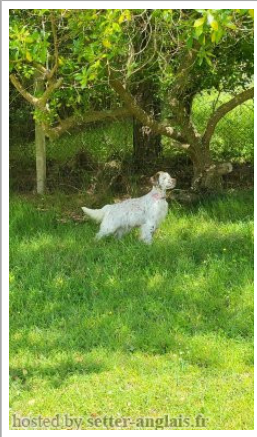

**ARTEMIS**

2022-06-24 (F) LOP 615847  
Couleur : Fau.PBl.Env. (lemon)

hosted by: setter-anglais.fr

Père  
**CAIRO D'SETTERÓBRIGA**  
2020-12-03 (M)  
LOE 2562847  
- liver

**EURORE ARKANGELO** 2016-06-18  
(M) LOI 16133041 - bluebelton