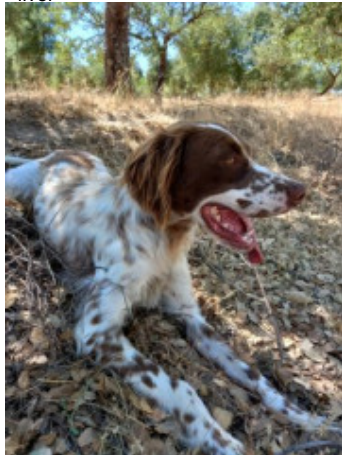

**ARTEMIS**

2022-06-24 (F) LOP 615847  
Couleur : Fau.PBl.Env. (lemon)

hosted by: setter-anglais.fr

Père  
**CAIRO D'SETTERÓBRIGA**  
2020-12-03 (M)  
LOE 2562847  
- liver

**EURORE ARKANGELO** 2016-06-18  
(M) LOI 16133041 - bluebelton

**LLUVIA** 2015-06-20 (F) LOE 2272578  
- bluebelton

**NOLO DEL ZAGNIS** 2012-07-05 (M)  
LOI LO12129055 (CH GQ, CH IT, Camp.  
Ital. Lav. (CH T), Camp. Ripr.) - bluebelton

**EURORE VIOLA** 2009-01-04 (F) LOI  
LO0985681 - bluebelton