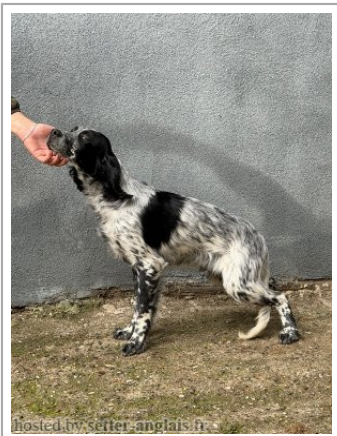

BEAR

2025-08-02 (M) BEK K?F-ES-9807
Couleur : Noi.PBl.Env (bluebelton)

hosted by: setter-anglais.fr

Père
G?AN
2023-12-23 (M)
BEK K?F-GSB-ES-3656
- lemon

EYFEL 27 KENNEL MEHMET TEMEL
2015-11-01 (M) KIF-GSB-ES-0892 -
lemon