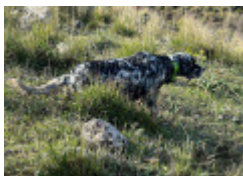

Eleveur : FERRAZZI PAOLO / Propriétaire : Alberto Gerri (3939766228, setter@deavenandi.com)

Puce : 380260043296803

Estimation des points au pédigrée : 26

Taux de consanguinité (estimation) : 1.2 %

FIERO (4 X 5,6) : 0.005859
RADENTIS GIAN (6,7,7,8,8 X 7,7,7,8,8,8,8) : 0.002686
DECOR LOT (7,8,8,8,8,8,8 X 7,8,8,8,8,8) : 0.001495
NEGUS (5 X 6) : 0.000977
DUN DEL MESCHIO (8,8,8,8 X 8,8,8) : 0.000366
ROYAL VIENNA (7 X 7,7,8,8) : 0.000366
ROYAL MOZART (7,8 X 7,8) : 0.000275
LEM DEL RESEGONE (8 X 7,8,8,8) : 0.000153
LOPEZ DELLA BASSANA (8,8,8 X 8) : 0.000092
BERNA (8,8 X 8,8) : 0.000061
DERO (7 X 8,8) : 0.000061
FRANCINI'S LINDA (8 X 8) : 0.000031
LUSI (8 X 8) : 0.000031