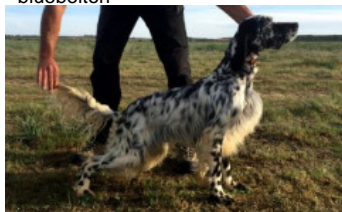

LUNA

2017-05-03 (F) LOI 17124877
Couleur : BIANCO NERO (bluebelton)

Père
DENDABERRI PIRLO
2013-07-01 (M)
LOE 1747738
(Ch IT)
- bluebelton

DENDABERRI JAI 2007-03-12 (M)
LOE 1704343 (TrCP, TrPR, TrBC) -
bluebelton