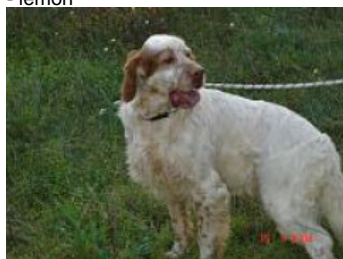

**ASIA**

2009-06-02 (F) LOI LO1089388  
Couleur : fegato marrone (liver tricolore)

Père  
**IAN ALESS SETTER**  
2000-09-02 (M)  
LOI LO0128627  
- lemon

**ARNO** 1988-04-17 (M) LOI ST374735  
(Ch. Int. Lav., Camp. Ripr., Ch. Ital. Lav.) -  
lemon