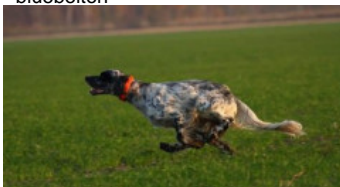

**FILTRO DEL BAJO SAGUALES**

(M) LOE  
Couleur : Blanco y negro (bluebelton)  
[fiche affixe](#)

hosted by setter-anglais.fr

Père  
[NÉOU DE L'ECHO DE SAINT JEAN](#)  
2017-04-26 (M)  
LOF 249570/42616  
(TR)  
- bluebelton