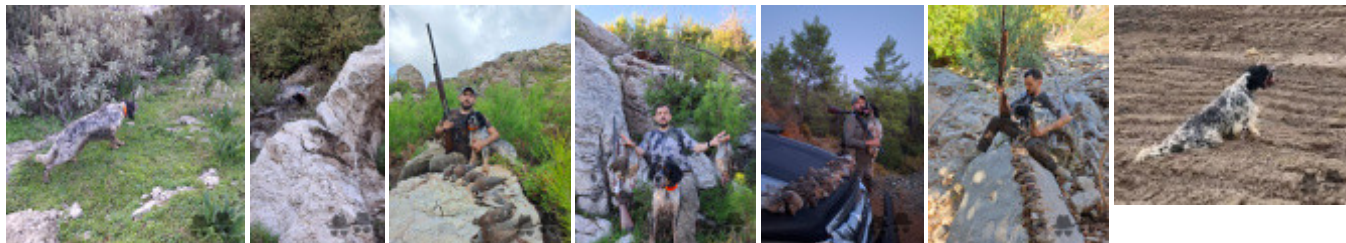

Note : les données ne sont pas garanties. Elles ont été entrées par les membres sans garantie d'exactitude.