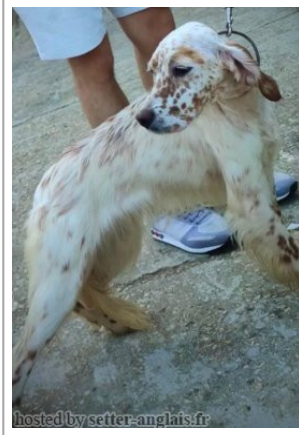

**MILKA CHUVIA DO CAMINO**

2024-08-10 (F) LOE

Couleur : Blanco y naranja (lemon)

hosted by setter-anglais.fr

Père  
**POWER**  
 2021-05-03 (M)  
 LOE 2578184  
 - lemon

**TUNO DE PIEDRALLADA** 2015-06-10  
 (M) LOE 2259822 - lemon

**ARI** 2017-07-29 (F) LOE 2386715 -  
 lemon

**MAMBO DE PIEDRALLADA**

2009-04-04 (M) LOE 1875801 (Tr. G.B.,  
 Tr. Primavera) - liver

**ORCA DE PIEDRALLADA** 2011-09-01  
 (F) LOE 2043019 (Finalista Jovenes  
 promesas 2013) - lemon