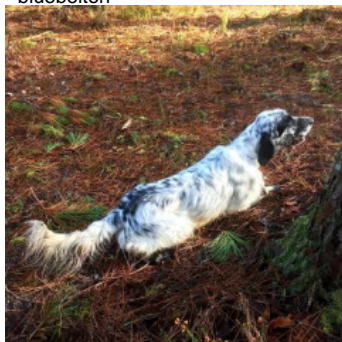

BORA DE LA MARUCA

2024-07-05 (F) LOE 2723322

Couleur : Blanco y naranja (lemon) / Dyspl. : A
[fiche affixe](#)

Père
NOX DE CAZAOUS
2017-05-06 (M)
LOF 250183/43030
(TR, CH GT, CH GN, CH IT, VVOF/FTA)
- bluebelton