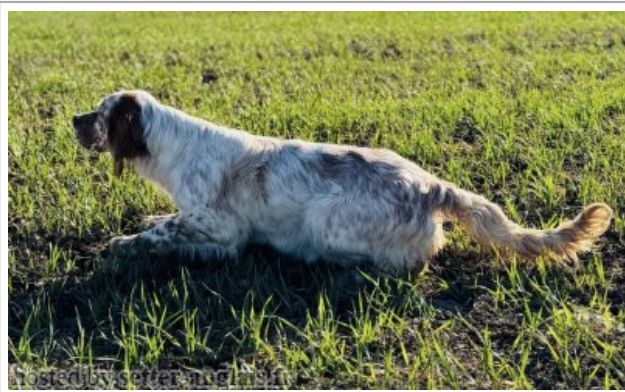

BORA DE LA MARUCA

2024-07-05 (F) LOE 2723322

Couleur : Blanco y naranja (lemon) / Dyspl. : A
[fiche affixe](#)

Père
NOX DE CAZAOUS
2017-05-06 (M)
LOF 250183/43030
(TR, CH GT, CH GN, CH IT, VVOF/FTA)
- bluebelton