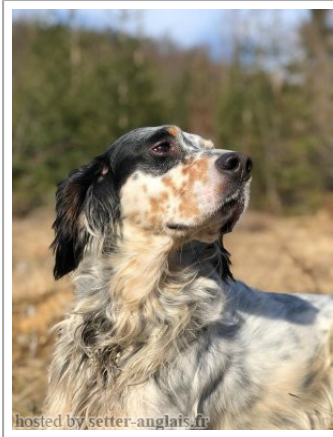

**LACISIUM MIRÓ**

2016-06-08 (M) LOI LO16110441  
 Couleur : bianco nero marrone (tricolore)  
[fiche affixe](#)

Père  
[MARS OD SLJUKA TRAVEL](#)  
 2009-04-01 (M)  
 LOI LO1440860  
 (CH IT)  
 - lemon

[TODAY](#) 2001-05-07 (M) LOI  
 LO01146212 (Camp. Tr. (Ch GQ)) -  
 bluebelton

[CIBA SINNOVI VJETRA](#) (F) HR16579

[PALAZIENSIS PEPE](#) 1997-07-03 (M)  
 LOI LO99203608 - liver

[BEA DEL ZAGNIS](#) 1999-07-01 (F) LOI  
 LO0057831 - bluebelton