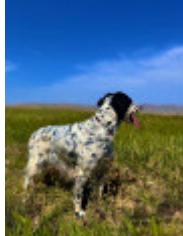

ÖTÜKENDEN ARYA

2025-04-17 (F) LOI KIF-ES-9203

Couleur : Bluebelton

[fiche affixe](#)

<p>Père <u>K?L?c TEAM BARON dit GAPRO</u> 2017-07-01 (M) KIF_ES_2018 - bluebelton</p>  	<p><u>RIJANIS T-KASTRO</u> (M) JR704692ES</p> 	<p><u>ARTU</u> 2009-06-20 (M) LOI LO09167530 - bluebelton</p> 	 <p><u>KAPO'</u> 2003-11-10 (M) LOI LO0439835 (CH GQ, CH IT) - bluebelton</p>
	<p><u>DIVA DIGAL</u> 2016-01-01 (F) JR705345ES - bluebelton</p>	<p><u>RIJANIS CALLA</u> 2011-05-22 (F) 703549</p> 	<p><u>AMBRA</u> 2005-09-02 (F) LOI LO0610828 - bluebelton</p>
		<p><u>ABEL DIGAL</u> (M) JR704305ES</p>	 <p><u>QUAN DEL VOLANO</u> 2006-09-10 (M) LOI LO0737035 - bluebelton</p>
		<p><u>SETY DIGAL</u> (F) JR703526ES</p>	 <p><u>RIJANIS GRANADA-ADA</u> (F) JR700237ES</p>
			<p><u>MAXIMUS OD KARAOTOKA</u> 2009-12-21 (M) LOI LO1349656 - bluebelton</p>
			 <p><u>RIMERLDIGAL</u> (F) JR703220ES - bluebelton</p>
			<p><u>DIEGO DIGAL</u> (M) JR702045ES</p>
			<p><u>LIANA</u> (F) JR703522ES</p>

Mère
AMOR
 2020-07-25 (F)
 KIF-ES-0001
 - bluebelton

ALFA 2018-04-21 (M) KIF-ES-2503 -
 tricolore

TRABZON HERA 2016-05-24 (F)
 K?F-ES-1265 - bluebelton

MISTIK RAJKAL (M) LOF 705554

IZI DES TUCS LANDAIS 2013-06-20
 (F) LOF 229377 - bluebelton