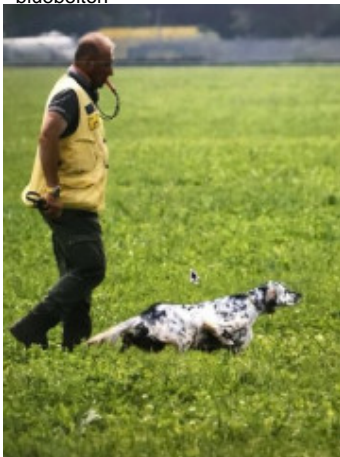

**ROYAL DE AKELARRE**

2023-11-20 (M) LOE  
Couleur : Mar.PBl.Env (liver)  
[fiche affixe](#)

Père  
**KAKA' DELL'ANTONIO CARVICO**  
2015-11-30 (M)  
LOI LO1626758  
(CHGQ)  
- bluebelton

**CUCCA'S OKEO** 2010-09-30 (M) LOI  
LO10171810 - bluebelton