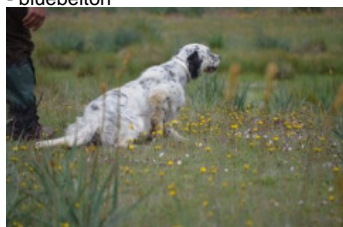

**OMAR DE CARBALLES.**

(M) LOE  
Couleur : Tricolor (tricolore)  
[fiche affixe](#)

hosted by setter-anglais.fr

**MARK** 2011-06-14 (M) LOI  
LO11112072 (Tr GQ) - bluebelton

Père  
**MARC DEL FAENOR NI**  
2012-10-01 (M)  
LOE 2141505  
(CH IT GQ)  
- bluebelton

**SIMBA DEL FAENOR NI dite TACA**  
2008-10-29 (F) LOE 1865076 (Tr  
becadas) - MARRÓN/BLANCO

www.setterfaenor.com

**ROONEY DEL SARGIADAE**  
2004-06-11 (M) LOI LO04120540 (Ch  
GQ, Camp. Ital. Assol., Camp. Ital. Lav., Camp.  
Int. Lav.) - bluebelton