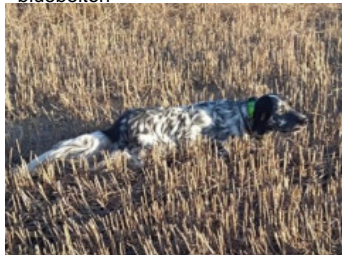

ELF BESLER'S SETTER

2023-05-25 (F) LOF KIF-ES-7103

Couleur : Lemon

[fiche affixe](#)

Père
BOBY
 2020-04-12 (M)
 LOI 21/172800
 - bluebelton

PICO dit ENO 2015-05-07 (M) LOI
 LO15109489 - bluebelton

OCRA DELLA VECCHIA IRLANDA
 2016-12-01 (F) LOI LO1732051 -
 lemon