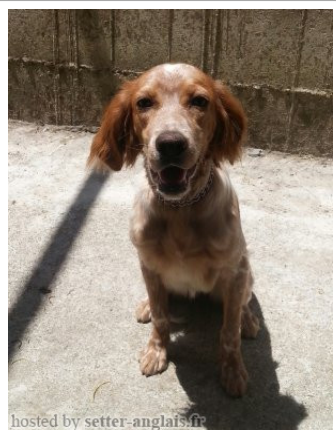

PACIFAE TOU LYCAONA

2014-12-28 (F) BEK 092269

Couleur : Liver

[fiche affixe](#)

hosted by setter-anglais.fr

Père

[DILL-SPIN BAK](#)

2003-02-02 (M)

BEK 041730

- tricolore

[DILL-SPIN GERO](#) (M) BEK 026318[HARRIS DE LA PLUME DU PÉVÈLE](#)

1992-03-26 (M) BEK4700 - bluebelton

[ROVAL SLY](#) 1987-04-22 (M) LOI
ST351049 - bluebelton[EPHY DES SEPT PROVINCES](#)1989-10-25 (F) LOF 101971/17258 -
bluebelton[DEM](#) 1980-08-30 (M)
LOI ST222808 (CH
INT L RIP) -
BIANCO-MACCHIA
NERA OCCHIO