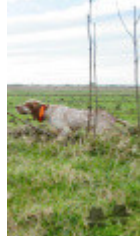

BASKO DE ZUBIALDE

2026-02-27 (M) LOE 2772680
Couleur : Blanco y negro (bluebelton)
[fiche affixe](#)

hosted by setter-anglais.fr

[RAIANO VALDES](#) 2012-06-29 (M) LOI
LO12110944 (CH GQ (Camp. Tr.)) - lemon