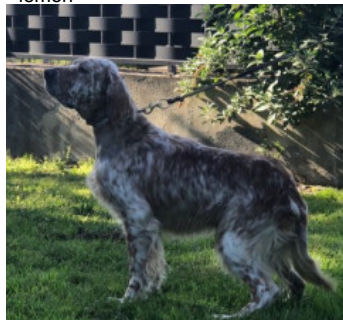

EGOD DE FUENTE LONDAL

2013-09-13 (M) LOE 2169243
 Couleur : Blanco y naranja (lemon)
[fiche affixe](#)

hosted by setter-anglais.fr

Père

BUHO DEL ALTO PAS

2009-04-02 (M)
 LOE 1871491
 (Ganador PAN Nacional Setter Club 2010)
 - lemon