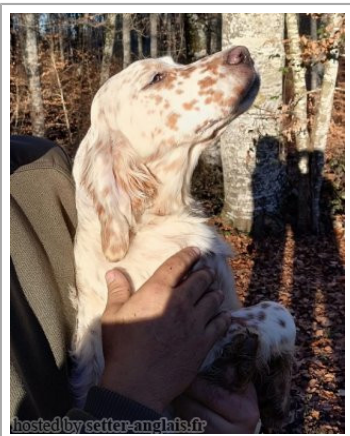

LUNA

2023-08-19 (F) LOE 2708288
Couleur : Blanco y naranja (lemon)

Père
TAPE A L'OEIL SEL
2021-04-25 (M)
LOF 272940
- bluebelton

PICO dit ENO 2015-05-07 (M) LOI
LO15109489 - bluebelton

ENKARTUR LEELU 2015-03-17 (F)
LOF 251836/49573 (Ch P , Tr GS) -
bluebelton