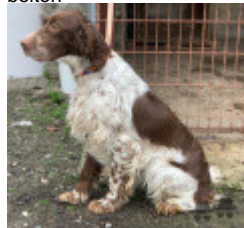

ALFA

2025-04-24 (M) BEK K?F-GSB-ES-4496
Couleur : Noi.PBl.Env (bluebelton)

hosted by setter-anglais.fr

ROMEO DEL SENCANALI
2019-05-07 (M) KIF-ES-3160 -
bluebelton

Père
APPI
2022-01-29 (M)
KIF-ES-5803
- liver

ANADOLU'DAN BABBUINO
2020-01-09 (F) KIF-ES-3854 - Liver
belton

AMBROFELLIS KINDER 2015-05-05
(M) LOI LO1596285 - Liver

AREONORA 2012-05-22 (F)
JR704762 - tricolore

BEN DEL DUDA 2014-12-03 (M)
705874 - liver

BELLA DEL CABULO (F)
KIF-ES-1609

CUCCA'S RAYBAN
2006-07-04 (M) LOI
LO0740771 (Camp.
Ital. Lav., Camp. Tr. (CH
GQ)) - liver

DIVA 2009-09-04 (F)
LOI LO1065410 -
lemon

DODO DEL BINARIO (M) LOI
20090931 - tricolore