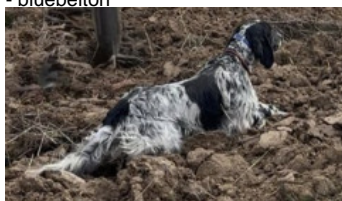

ARCO DELL'ARCOMAGNO

2025-05-01 (M) LOI LO2579747
Couleur : bianco arancio (lemon)
[fiche affixe](#)

Père
RAGGIO DEL BINARIO
2019-07-15 (M)
LOI LO19171854
- bluebelton

URUS DEL BINARIO 2011-07-10 (M)
LOI LO11127741 (Ch. Ital. Lav.) - liver

ITACA DEL BINARIO 2013-01-04 (F)
LOI LO1340953 - bluebelton

SIRIO DEL BINARIO 2005-07-16 (M)
LOI LO0619310 - bluebelton

LOLA 2007-05-03 (F) LOI LO0874061

UFO DEL BINARIO 2008-03-28 (M)
LOI LO0951439 (Camp. Ital. Lav.) -
tricolore