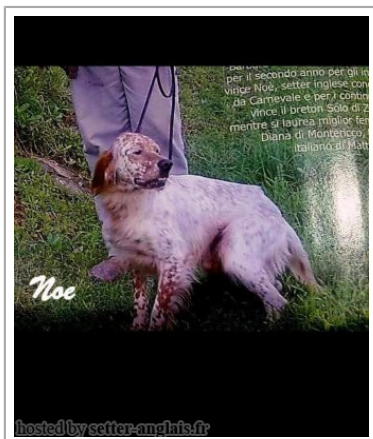

NOÈ

2004-03-19 (M) LOI LO0473640

Couleur : bianco arancio (lemon) / Titres : Ch. It. Int. Ripr.

Père INDIO 1995-08-30 (M) LOI ST532185 (Ch. Ital. Lav., Camp. Ripr.) - bluebelton	BILL 1990-05-05 (M) LOI ST421797 (Ch. Ital. Lav., Ch. Int. Lav., Camp. Ripr.) - bluebelton	RALF DEL DIANELLA 1981-09-16 (M) LOI ST239141 (CH GQ, Camp. Ripr.) - bluebelton 	LEM DEL RESEGONE 1972-01-02 (M) LOI ST054069 (Camp. Ripr.) - bluebelton	
		BELLA 1986-04-21 (F) LOI ST331750 - bluebelton	AMIN DI GRUMA 1980-03-19 (M) LOI ST212609 (Ch Italie, Ch Reproducteur) - bluebelton	
Mère IFE 1999-09-11 (F) LOI LO0011550 - lemon	ANTEA 1988-12-11 (F) LOI ST389198 - bluebelton	LORD DEL DIANELLA 1981-04-05 (M) LOI ST234361 (Ch. Ital. Lav.) - bluebelton 	FELIX DI VALMARECCHIA 1974-03-14 (M) LOI ST072487 - n.d.	
		BELLA 1986-04-21 (F) LOI ST331750 - bluebelton	AMIN DI GRUMA 1980-03-19 (M) LOI ST212609 (Ch Italie, Ch Reproducteur) - bluebelton	
Mère IFE 1999-09-11 (F) LOI LO0011550 - lemon	FLO DELL ALTA VAL BISAGNO 1995-04-10 (M) LOI ST521473 (Ch. It. Ripr.) - lemon	COCIS DEL DIANELLA 1990-03-25 (M) LOI ST413445 - tricolore	LORD DEL DIANELLA 1981-04-05 (M) LOI ST234361 (Ch. Ital. Lav.) - bluebelton	
		ZARA 1992-03-20 (F) LOI ST460464 - bluebelton	ZARA 1984-04-27 (F) LOI 287310 - lemon	
	DESI DEL RAMACETO 1993-03-05 (F) LOI ST482936 (Ch. Ital. Lav.) - lemon	CONDOR 1986-08-04 (M) LOI ST341601 - bluebelton	RUSTY 1988-09-20 (M) LOI ST401636 - bluebelton	URIA 1987-03-15 (F) LOI ST357187 - lemon
		ASTRA DEL RAMACETO 1989-04-07 (F) LOI ST397375 - lemon	ALA 1978-06-01 (F) LOI ST131138 - bluebelton	FRANCINI'S ASTRER 1981-11-24 (M) LOI ST242816 - BIANCO LIVER
			ZAR DELL'ORIZONTE 1984-01-10 (M) LOI ST281127 - lemon	
			NANA 1983-05-27 (F) LOI ST272458 - tricolore