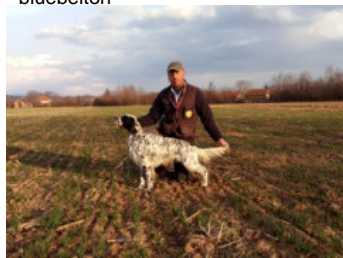

Père
[EPO](#)
2016-10-12 (M)
LOI LO174924
- bluebelton