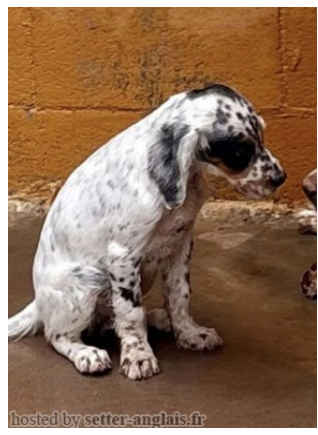

JORDAN DE VILLAMEDINA

2026-04-15 (M) LOE
Couleur : Tricolor (tricolore)
[fiche affixe](#)

hosted by setter-anglais.fr

<p>Père FILI DE VILLAMEDINA 2020-07-09 (M) LOE 2528038 - tricolore</p> 	<p>COK DE MONTE TEJAS 2013-05-25 (M) LOE 2150614 - bluebelton</p> 	<p>VARASCHIN'S ALI 2008-02-08 (M) LOI LO0921820 - bluebelton</p> 	<p>KAPO 2003-11-10 (M) LOI LO0439835 (CH GQ, CH IT) - bluebelton</p> 
<p>JESSY DE VILLAMEDINA 2015-07-06 (F) LOE 2271971 - lemon</p> 	<p>DARIO DE VILLAMEDINA llamada BART 2012-10-13 (M) LOE 2135577 - lemon</p> 	<p>JULY DE PIEDRALLADA 2006-06-29 (F) LOE 1633243 - bluebelton</p> 	<p>VARASCHIN'S DESI 2003-02-05 (F) LOI LO0354537 - bluebelton</p>
		<p>JESSY 2008-09-29 (F) LOE 1833076 - lemon</p> 	<p>PORTO dit PRINCE 1999-06-17 (M) LOF 149950/25648 (TR CHA CHITF) - bluebelton</p> 
		<p>DARIO DE VILLAMEDINA llamada BART 2012-10-13 (M) LOE 2135577 - lemon</p>	<p>ECORA DE PIEDRALLADA 2001-06-22 (F) LOE 1259878 (PAN) - lemon</p> 
			<p>TER DE PENTE (M) LOE 1993309</p>
			<p>LAI (F) LOE 1576234</p>
			<p>DENDABERRI GIAN 2004-07-03 (M) LOE 1484863 - lemon</p>
			<p>EME 2005-04-25 (F) LOE 1537345 - lemon</p>