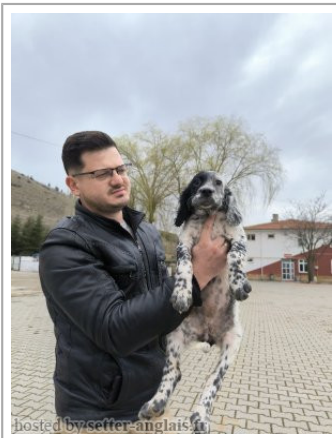

BOZOKSETTER BÖRTE

2025-12-31 (F) KIF-ES-10465
Couleur : Noi.PBl.Env (bluebelton)

hosted by: setter-anglais.fr

PEDRO 2017-06-21 (M) LOI
17138533 - tricolore

Père
KALE KAFKAS (JARDEL)
2020-06-16 (M)
LOI K?F-ES4235
- tricolore

KALE ANKA 2016-04-18 (F)
KIF-ES1224 - tricolore

CIRO RADICIOLIS 2010-07-07 (M)
LOI 10171974 - liver

BIUFERA 2014-07-07 (F) LOI
LO1371290

COSMO llamada RIVO 2014-05-31
(M) LOI LO14116475 - tricolore

EDINA DIGAL 2012-04-11 (F) 705133
- bluebelton