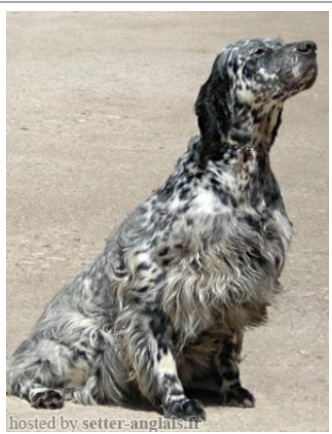

COCA DE LA ARMUÑA

(F) LOE 1061526
[fiche affixe](#)

hosted by: setter-anglais.fr

Père
RADENTIS D'ESPANA
 1995-05-22 (M)
 LOE 990823
 (Ch IT B, Ch GQ)
 - lemon

RADENTIS SBRANCO 1991-07-01
 (M) LOI ST448908 (CH IB, Ch. Int. Lav.) -
 lemon