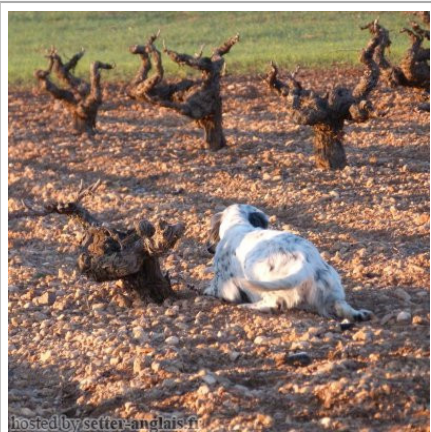

IZORIAMENDI ADA

2011-06-24 (F) LOE 2052901
Couleur : Tricolor (tricolore)
[fiche affixe](#)

hosted by setter-anglais.fr

Père
[KANPOGANE YANKI](#)
(M)
LOE 1641353
- tricolore

[KANPOGANE SEI](#) (M) LOE 1331490

[KANPOGANE NAIK](#) (M) LOE 984110

[KANPOGANE HUR](#) (M) LOE
- bluebelton

[KANPOGANE GARBI](#) 1996-08-08 (F)
LOE 476824 - bluebelton

[KANPOGANE PEPSI](#) (F) LOE
1229347

[KANPOGANE OKIN](#) (M) LOE
1.101.143