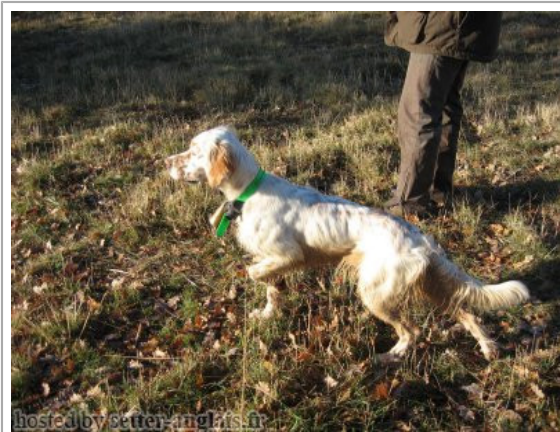

HEVA DE L'ETANG DES PAPILLONS

2012-06-27 (F) LOF 222834/44335
Couleur : Fau.PBl.Env. (lemon) / Dyspl. : B
[fiche affixe](#)

Père <u>SELECT DU SENTIER DES LUTINS</u> 2001-06-23 (M) LOF 159944/26181 (TR, CH A) - tricolore	<u>NASH DU POULIT SAN DANIS</u> 1997-01-01 (M) LOF 136341/25088 (TR CHP CH.T. CHITF CHP CHT. CHIT. CH.T. CHITF / CHBE.B CHES.B) - bluebelton	<u>JORDY DE CODORNIS</u> 1994-01-05 (M) LOF 121290/18225 (TR) - bluebelton	<u>COOL DE CODORNIS</u> 1987-08-02 (M) LOF 92622/12503 (CH IT, CH GQ) - bluebelton
	<u>LIZA DU SENTIER DES LUTINS</u> 1995-07-19 (F) LOF 128401/22824 (CH P) - tricolore	<u>GLORIA DE KERFEUIL</u> 1991-07-14 (F) LOF 110051/19079 (TR) - lemon	<u>FLEUR DE L'ECHO DE LA FORET</u> 1990-06-09 (F) LOF 104597/17690 - lemon
		<u>HUSSARD DU VAL D'AUTAN</u> 1992-01-01 (M) LOF 112047/16229 (Ch T P- T GQ) - tricolore	<u>ARNO</u> 1988-04-17 (M) LOI ST374735 (Ch. Int. Lav., Camp. Ripr., Ch. Ital. Lav.) - lemon
		<u>CHITA DE L'ECHO DE LA FORET</u> 1987-05-29 (F) LOF 91449/14501 (Recommandé Trialer) - lemon	<u>ALTESSE DE KERFEUIL</u> 1985-06-07 (F) LOF 83307/12781 (Ch CS) - lemon
			<u>FLIP DE CODORNIS</u> 1990-06-11 (M) LOF 105495/15023 (TR) - tricolore
			<u>CLIO DE MALAUSE</u> 1987-09-08 (F) LOF 93321/15168 - lemon
			<u>SAP EUS ROUANEZ KOAD</u> 1981-03-11 (M) LOF 68395/7363 (CHQFS TR) - tricolore
			<u>URFÉE DE L'ECHO DE LA FORET</u> 1983-05-12 (F) LOF 75801/10898 (CHQFS CHCPS TR) - lemon