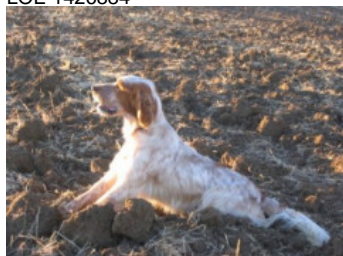

AKI DE URTXUBIGANE dit ARI

2009-06-12 (F) LOE 1912066
Couleur : Blanco y naranja (lemon)
[fiche affixe](#)

Père
EUSKITZE CHAMPION
2003-09-30 (M)
LOE 1426884

FRENK DEL DIANELLA 1997-09-27
(M) LOI LO9851974 (Ch L, Camp. Tr. (Ch GQ)) - tricolore