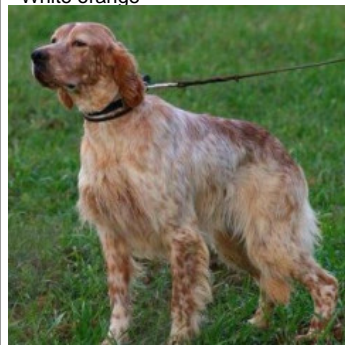

**ALEC GRUPPO DI GIORGIO**

2013-08-05 (M) BEK 126336

Couleur : Lemon

[fiche affixe](#)

hosted by setter-anglais.fr

Père

[CIELO SIRTOUFE](#)

(M)

BEK 084523

(CH(GR)GQ CHR.S.T)

- White orange

[BESINO'S PANTHOS](#) 2007-08-15 (M)  
BEK 075540 (CH GQ, CH IT) - bluebelton[KAPO'](#) 2003-11-10 (M) LOI  
LO0439835 (Ch IT GQ) - bluebelton[TZOUMAKA ANIMUS ILIA](#) (F) BEK  
059052 - tricolore[NERO](#) 1997-03-29 (M)  
LOI LO9817889 (Ch T, Ch  
GQ) - bluebelton[KYBA](#) 1998-01-01 (F) LOI  
LO98118951 - lemon[TUTLRAJKAL](#) (M) BEK 058772[TZOUMAKA ANIMUS MANIA](#) (F) BEK  
032242 - bluebelton[ASIA SIRTOUFE](#) (F) BEK 055525 -  
White orange[SENECA DE L'EL BALDIO](#)  
2001-06-09 (M) LOE 1251476 - lemon[RADENTIS D'ESPANA](#)  
1995-05-22 (M) LOE  
990823 (Ch IT B, Ch GQ)  
- lemon[ROSY](#) (F) LOE 1245110[KRIONERIOU LITO](#) (F) BEK 036305 -  
bluebelton[MINOAS](#) (M) BEK 19482[LICABETTUS OLYMBIA](#) (F) BEK  
025874