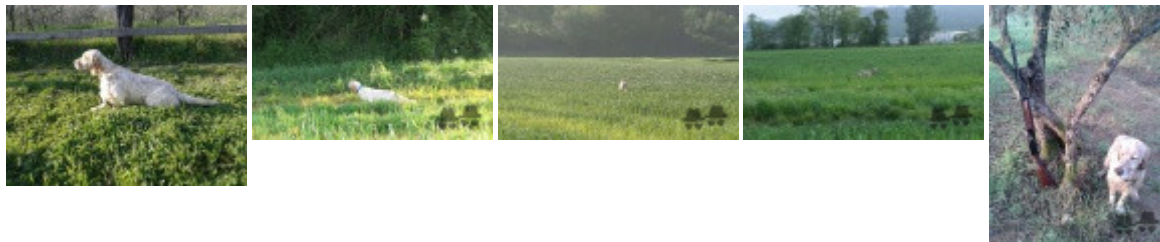

LARA 1989-08-30 (F) LOI ST415568 -
bluebelton

inconnu

inconnu

inconnu

inconnu

Eleveur : CARDI REMO / Propriétaire : Cardi Remo (delpiandiresco@gmail.com)

Puce : 380260080142725

Estimation des points au pédigrée : 18