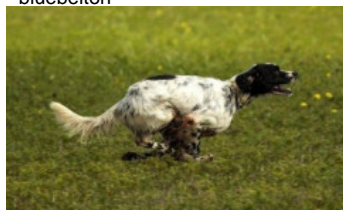

LEIOANDI CERRO

2013-08-27 (M) LOE 2158214
Couleur : Blanco y Negro (bluebelton)
[fiche affixe](#)

Père
LEIOANDI CIRO
2009-07-01 (M)
LOE 1896997
(CH GQ)
- bluebelton

DENDABERRI JAI 2007-03-12 (M)
LOE 1704343 (TrCP, TrPR, TrBC) -
bluebelton