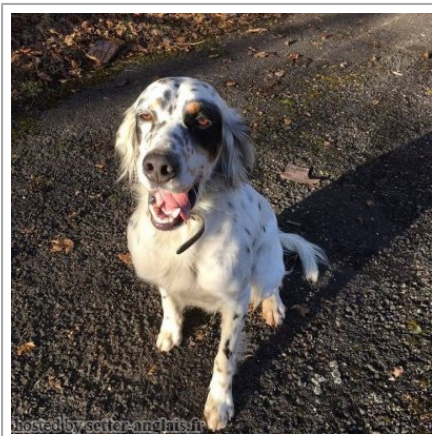

JEDI DU VAL DE RONCEVEAUX

2014-03-04 (M) LOF 232491
Couleur : Noi.Mar.Fau.PBl.Env (tricolore)
[fiche affixe](#)

Père
VOLF DE CAZAQUS
2004-05-01 (M)
LOF 176024/28582
(CH.T. -CHP -CHA -VOF/FTA -TR)
- lemon