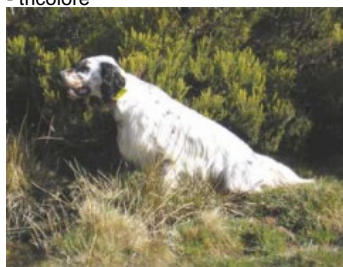

DALILA DE EL ARCO IRIS

2007-12-25 (F) LOE 1749929
Couleur : Tricolor (tricolore)
[fiche affixe](#)

hosted by [setter-anglais.fr](#)

Père
[ARI DE L'ECHO DE LA FORET](#)
2005-09-04 (M)
LOE 1627059
- tricolore