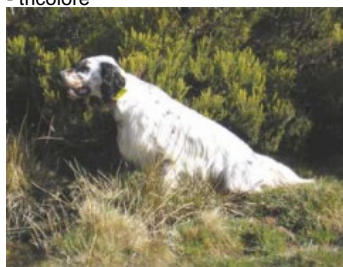

**DALILA DE EL ARCO IRIS**

2007-12-25 (F) LOE 1749929  
Couleur : Tricolor (tricolore)  
[fiche affixe](#)

hosted by [setter-anglais.fr](#)

Père  
[ARI DE L'ECHO DE LA FORET](#)  
2005-09-04 (M)  
LOE 1627059  
- tricolore