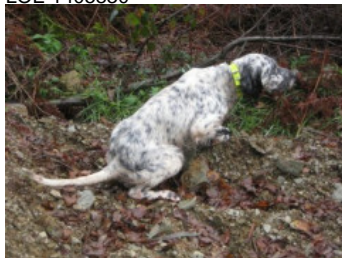

ARNO 1988-04-17 (M) LOI ST374735
(Ch. Int. Lav., Camp. Ripr., Ch. Ital. Lav.) -
lemon

PICENUM UNGA 1990-10-02 (F) LOI
ST430406 (CH GQ) - liver

CRISMANI ATOS
1980-02-01 (M) LOI
ST208763 (Ch IT) -
liver

SWING DELLA VECCHIA IRLANDA
1984-08-01 (F) LOI ST295020 (Ch L) -
lemon

BIBO 1987-04-08
(M) LOI ST356972
(Ch. Int. Lav., Ch. Ital.
Lav., CH GQ) -
bluebelton

STAR 1987-01-16 (F) LOI ST346344 -
bluebelton

RADENTIS SBRANCO 1991-07-01
(M) LOI ST448908 (CH IB, Ch. Int. Lav.) -
lemon

RADENTIS BORG
1987-04-30 (M) LOI
ST350267 (Ch. Int.
Lav., CH GQ, Ch. Ital.
Lav., Camp. Ripr.) -
lemon

RADENTIS OLA 1984-09-30 (F) LOI
ST298174 - lemon

BESSY 1995-02-10 (F) LOI ST515746
- lemon

ARNO 1988-04-17
(M) LOI ST374735
(Ch. Int. Lav., Camp.
Ripr., Ch. Ital. Lav.) -
lemon

ROYAL VIENNA 1986-03-30 (F) LOI
ST324982 - lemon

RADENTIS D'ESPANA 1995-05-22
(M) LOE 990823 (Ch IT B, Ch GQ) -
lemon

**RADENTIS
SBRANCO**
1991-07-01 (M) LOI
ST448908 (CH IB, Ch.
Int. Lav.) - lemon

RADENTIS ALA 1994-03-15 (F) LOI
ST496649 (Ch T) - lemon

Mère
SACHA DE BOSENDE
2003-05-28 (F)
LOE 1405830