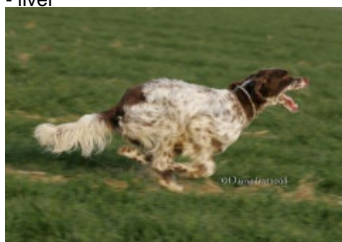

HAZOR DE REINADAMA

2009-04-25 (M) LOE 188285
Couleur : Blanco y negro (bluebelton)
[fiche affixe](#)

hosted by [setter-anglais.fr](#)

LERRY 1997-02-14 (M) LOI
ST555862 (Ch GQ, Ch IT) - bluebelton

Père
BIG JIM
2000-12-01 (M)
LOI LO0188207
(CH GQ, Ch. Int. Lav., Camp. Ripr., Ch. Ital.
Lav.)
- liver