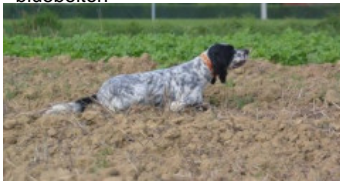

JEFF DES BERGES DE L'ILLET

2014-05-20 (M) LOF 233668/40602
Couleur : Fau.PBl.Env. (lemon)
[fiche affixe](#)

Père
GHANDI DU VAL LIVE
2011-05-02 (M)
LOF 216023/36336
(TAN)
- bluebelton

SWANN DE L'ECHO DE LA FORET
2001-05-13 (M) LOF 160972/26406
(TR) - bluebelton