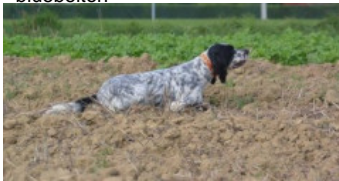

**JECKO**

2014-05-14 (M) LOF 233663/42195  
Couleur : Noi.PBl.Env (bluebelton)

SWANN DE L'ECHO DE LA FORET  
2001-05-13 (M) LOF 160972/26406  
(TR) - bluebelton

Père  
GHANDI DU VAL LIVEPNE  
2011-05-02 (M)  
LOF 216023/36336  
(TAN)  
- bluebelton