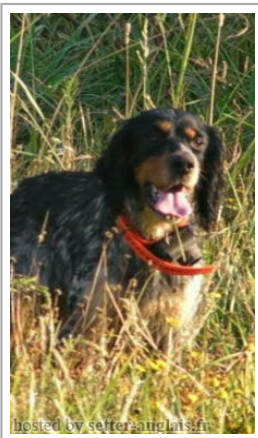

**HASHIA DE LIDT DE KAN llamada DAMA**

2011-10-02 (F) LOE 2049705  
 Couleur : Tricolor (tricolore)  
[fiche affixe](#)

<p>Père  <u>DALI DE TORROELLA llamada RAS</u>        2008-02-19 (M)        LOE 1778861        - tricolore</p> 	<p><u>ABRED DE L'ECHO DE LA FORET</u>        2005-08-08 (M) LOF 183797 -        tricolore</p> 	<p><u>OURAL DE L'ECHO DE LA FORET</u>        1998-03-02 (M) LOF 141973/23012        (CHA -TR) - tricolore</p> 	<p><u>IBOS DU VAL BARREAU</u>        1993-08-20 (M) LOF        120246/17836 (TR,        CH A) - tricolore</p> 
	<p><u>HAWAII DE TORROELLA</u> (F) LOE        1476222 - lemon</p>	<p><u>SONY DE L'ECHO DE LA FORET</u>        2001-07-01 (F) LOF 160675/30673        (TR) - lemon</p>	<p><u>LIENA DE L'ECHO DE LA FORET</u> 1993-04-24        (F) LOF 117867/21315        (Ch A) - lemon</p> 
		<p><u>PLA DE BASATXU</u> (M) LOE 1362016</p>	<p><u>LIDER DE PLAYABARRI dit LEADER</u>        1996-11-01 (M)        LOE 856545 (Ch A,        Ch T, Tr GQ) - lemon</p> 
		<p><u>CENDRA DE TORROELLA</u> (F) LOE        1219577</p>	<p><u>NADE DE L'ECHO DE LANVAUX</u> 1997-04-14        (F) LOF 138295/26034        (TR, CH A, CH T) - lemon</p> 
			<p><u>DILLO</u> (M) LOE        984042</p> 
			<p><u>EL-ASTELEHENA dite FI</u> (F) LOE        1042919 - lemon</p>
			<p><u>PODIUM DE L'ECHO DE LA FORET</u>        1999-05-18 (M) LOE 1141561 -        tricolore</p> <p><u>EKA</u> (F) LOE 0696863</p>