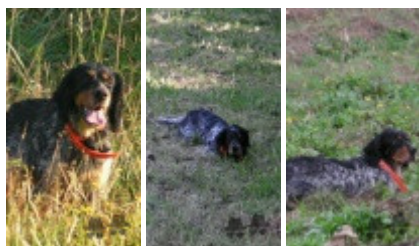

Mère NOA L DE BARBANZA llamada NOA 2010-04-06 (F) LOE 1948999	TUL DE BARBANZA (M) LOE 1353370	OSRAM DI TORRE MASINO 1992-01-27 (M) LOI ST456237 - bluebelton	LEMON 1985-05-25 (M) LOI ST303508 (Ch Italie T, Ch IT T) - bluebelton	
			MURA DI TORRE MASINO 1990-06-20 (F) LOI ST422852 - bluebelton	
		DOVA (F) LOE 0646771	ARBO DE CASA EIREXA (M) LOE 0317854	LETA (F) LOE 0525164
	URSULA DE PENTE (F) LOE 1450158	MOSE DE URTXUBIGANE (M) LOE 1280290 (Tr Cp(E03), TrPR(E04)) - lemon	KIN DE URTXUBIGANE (M) LOE 1122118 - lemon	GEMA DE URTXUBIGANE (F) LOE 698071
	MURA DE PLAYABARRI (F) LOE 0916970	KIM DE PLAYABARRI (M) LOE 733868	IÑORA DE PLAYABARRI (F) LOE 0604524	

[[Lien...](#)] / Propriétaire : Anastasio Coya (672775258)

Puce : 981098104097702

Sang italien (estimation) : 58 %

Estimation des points au pédigrée : 4

Note : les données ne sont pas garanties. Elles ont été entrées par les membres sans garantie d'exactitude.