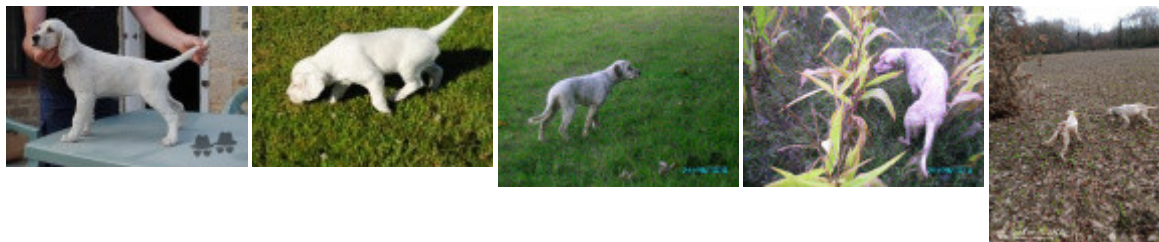

Eleveur : le bihan jean-michel / Propriétaire : donio romuald
Puce : 250269810546988
Sang italien (estimation) : 60 %
Estimation des points au pédigrée : 38

Taux de consanguinité (estimation) : 2.3 %

COW BOY DES RIVES DE L'ESTRIGON (5,6 X 4) : 0.005859
DECOR LOT (7,7,7,7,8 X 5,5,6) : 0.005005
ALMER (6,6,6 X 5) : 0.002930
RADENTIS GIAN (6,6,8,8 X 5) : 0.002441
SWING DELLA VECCHIA IRLANDA (6 X 5) : 0.000977
BASSINO (6,6,7 X 5) : 0.000977
DUN DEL MESCHIO (7,8,8 X 7,7,7,8,8,8) : 0.000916
RAMSES II DE KERFEUIL (6,7,8 X 6) : 0.000854
JOKER DU MONT BILY (7,7,8 X 6,7) : 0.000732
LIBAR DE LAURENCIA (7,7 X 6,8) : 0.000610
BAIRO (7,7 X 7) : 0.000244
ARO (7,7,7,7 X 6) : 0.000244
QUELAS (8,8,8 X 8,8) : 0.000183
PACHA DE LAURENCIA (7 X 8,8) : 0.000122
SOL DU STANG DU (7,8 X 8) : 0.000092
PINO DI CEREIA (8,8 X 8,8) : 0.000061
IVA DE KERFEUIL (7,8,8 X 7) : 0.000061
ROSETTE (8,8 X 8) : 0.000061
NINIA DU VAL D'ARRY (8 X 7) : 0.000061
OXA DU BEC ÉTOILE (7 X 8) : 0.000061
NEPTUNE DU MONT BILY (8 X 8) : 0.000031
NACK DE LA SALLE VERTE (8 X 8) : 0.000031