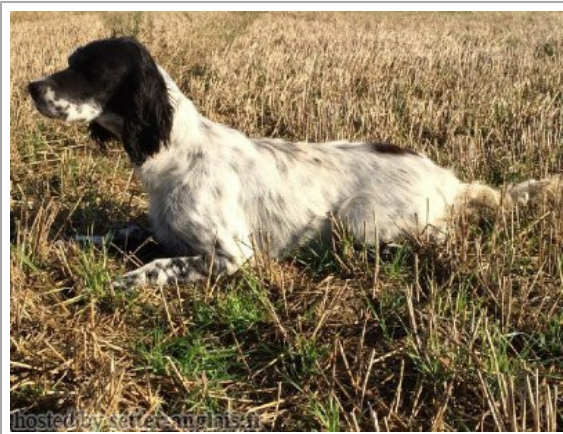

**ECLIPSE DE LA PLUME DU PÉVÈLE**

2009-05-21 (F) LOF 206133/42256  
Couleur : Mar.PBl.Env (liver) / Dyspl. : B  
[fiche affixe](#)

<p>Père <b>CHAM DU VAL DU RUTH</b> 2007-01-09 (M) LOF 189877/31382 (CHGQ -CHITF -ChFV -VOF/FTP -TRGQ) - lemon</p> 	<p><b>KAPO'</b> 2003-11-10 (M) LOI LO0439835 (Ch IT GQ) - bluebelton</p> 	<p><b>NERO</b> 1997-03-29 (M) LOI LO9817889 (Ch T, Ch GQ) - bluebelton</p> 	<p><b>GUFO DI VAL DI CHIANA</b> 1994-04-01 (M) LOI ST514177 (Ch GQ) - bluebelton</p> 
	<p><b>ROSENN DU MAS D'EYRAUD</b> 2000-05-29 (F) LOF 154091/28767 (Ch GQ) - lemon</p> 	<p><b>KYBA</b> 1998-01-01 (F) LOI LO98118951 - lemon</p>	<p><b>VANGOGH DELL'AD MONTES</b> 1992-07-30 (M) LOI ST463291 (Camp. Ripr.) - bluebelton</p>
	<p><b>GEX DU VAL DU RUTH</b> 1991-08-30 (M) LOF 111219/15890 (TR GQ) - lemon</p> 	<p><b>SARA</b> 1989-04-30 (F) LOI ST395811 - bluebelton</p>	<p><b>ROVAL MOZART</b> 1987-03-04 (M) LOI ST350880 (CH GQ, Ch. Int. Lav., Ch. Ital. Lav., Camp. Ripr.) - bluebelton</p> 
	<p><b>MALINE</b> 1996-05-17 (F) LOF 133269/24239 - lemon</p>	<p><b>AOSTE DE KERFEUIL</b> 1985-06-07 (F) LOF 83309/13073 (TR GQ) - lemon</p>	<p><b>HAUBIN DE L'ECHO DE LA FORET</b> 1992-08-17 (M) LOF 115590/17502 - lemon</p>
			<p><b>HINDY</b> 1992-12-02 (F) LOF 116390/21978 - tricolore</p>

Eleveur : Xavier Hanne / Propriétaire : Xavier Hanne  
 Puce : 250269602769987  
 Sang italien (estimation) : 72 %  
 Estimation des points au pédigrée : 44