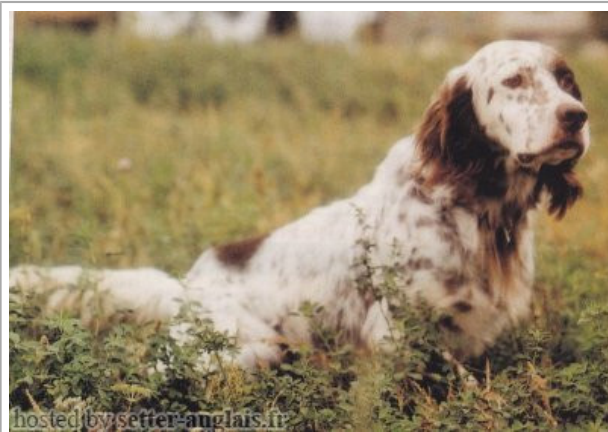

SHAHRAM

1994-05-15 (M) LOI ST503984

Couleur : BIANCO FEGATO MASCHERA ASIMMETRI (liver) / Titres : Ch GT

Père EST DELLA BRUNA 1984-04-07 (M) LOI ST280493 (Ch Italie T, Ch reproducteur) - bluebelton	EMO DELLA TRAPPOLA 1978-05-04 (M) LOI ST133042 (Ch L - Ch Int) - bluebelton	ORFEO DELLA TRAPPOLA 1973-10-11 (M) LOI ST067273 (Ch Italie, T GQ) - tricolore	HSTOU DELLA TRAPPOLA 1971-03-09 (M) LOI ST035378 - n.d. ZARA DI MONTE CAIRA 1970-04-25 (F) LOI ST027204
Mère BIRIBI 1987-05-16 (F) LOI ST365278 - liver	PEG 1977-08-20 (F) LOI ST124150 (Ch Italie T, Ch IB) - tricolore DECOR LOT 1978-09-22 (M) LOI ST143178 (Ch IT, Ch T, CH GQ) - bluebelton	MARA DELLA TRAPPOLA 1975-08-02 (F) LOI ST091448	KIM 145 (M) LOI ST28471 (Ch Italie Travail) ADIS 1969-11-15 (F) LOI ST025920
NANA DEL SASSOVIVO 1984-09-11 (F) LOI ST301983 - tricolore	ECCO DICEREA 1977-06-08 (M) LOI ST116722 (Ch Italie T) - tricolore GIS DEL SASSOVIVO 1979-01-01 (F) LOI ST145670 - tricolore	DUN DEL MESCHIO 1972-04-08 (M) LOI ST046247 (Ch GQ - Ch reproducteur) - bluebelton BRUNA DELLA MARCIOLA 1973-05-20 (F) LOI ST065954 (Ch IT) - bluebelton	CRISMANI OLAF 1962-05-10 (M) LOI ST19595 (CH L, CH INT) - bluebelton ALMAR LEDA 1967-06-22 (F) LOI ST5851 TAGQ 1967-06-12 (M) LOI ST007012 AMBRA DELLA MARCIOLA 1969-06-30 (F) LOI ST024009
		IRGO 1976-01-24 (M) LOI ST102949 (Ch. Int. Lav.) - lemon BONA DEL MESCHIO 1975-11-22 (F) LOI ST095120 - bluebelton	CLEM 1971-03-06 (M) LOI ST35681 (CH L, CH INT) DOLLJ 1966-10-04 (F) LOI ST002538 DUN DEL MESCHIO 1972-04-08 (M) LOI ST046247 (Ch GQ - Ch reproducteur) - bluebelton BIRSA 1971-05-29 (F) LOI ST038617
		ECCO DICEREA 1977-06-08 (M) LOI ST116722 (Ch Italie T) - tricolore GIS DEL SASSOVIVO 1979-01-01 (F) LOI ST145670 - tricolore	BILL DI CEREA 1974-06-02 (M) LOI ST080531 ALMA DICEREA 1973-10-09 (F) LOI ST072837 DASH 1970-05-10 (M) LOI ST032161 - n.d. LITZ 1974-03-27 (F) LOI ST073986