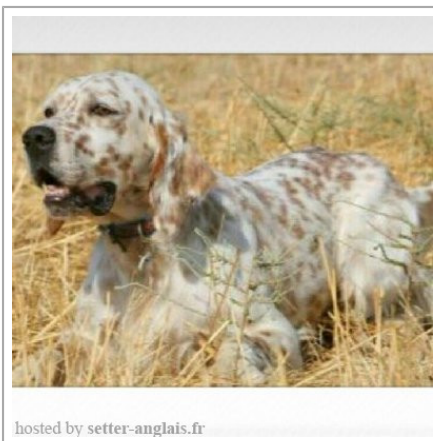

AMBAR DE TRASLOSMONTES

(M) LOE 2206986

Couleur : blanco y naranja (lemon) / Dyspl. : A
[fiche affixe](#)

hosted by setter-anglais.fr

<p>Père NASH DE LA SOLARIEGA 2012-08-01 (M) LOE 2094698 - bluebelton</p> 	<p>PICASSO 2007-07-02 (M) LOI LO0864657 (Camp. Soc., CH GQ, Camp. Ripr., Ch. Int. Lav.) - bluebelton</p> 	<p>KAPO' 2003-11-10 (M) LOI LO0439835 (Ch IT GQ) - bluebelton</p> 	<p>NERO 1997-03-29 (M) LOI LO9817889 (Ch T, Ch GQ) - bluebelton</p> 
<p>Mère DENDABERRI JINA dit TRASLOSMONTES JINA 2007-11-20 (F) LOE E1718827 - bluebelton</p> 	<p>KAPO' 2003-11-10 (M) LOI LO0439835 (Ch IT GQ) - bluebelton</p> 	<p>KAPO' 2003-11-10 (M) LOI LO0439835 (Ch IT GQ) - bluebelton</p> 	<p>NERO 1997-03-29 (M) LOI LO9817889 (Ch T, Ch GQ) - bluebelton</p> 
<p>DENDABERRI FURIA (F) LOE 1423396</p>	<p>URIA DI VAL DI CHIANA 2010-09-25 (F) LOE 2014411 - lemon</p>	<p>LEA 2009-01-21 (F) LOI LO1011151 - lemon</p>	<p>VEGA 2005-11-14 (M) LOI LO0669697 (Ch GQ) - lemon</p> 
	<p>DENDABERRI DUSSI (F) LOE 1265657</p>	<p>KAPO' 2003-11-10 (M) LOI LO0439835 (Ch IT GQ) - bluebelton</p> 	<p>TURBA 2005-08-25 (F) LOI LO0626221 - tricolore</p>
		<p>NERO 1997-03-29 (M) LOI LO9817889 (Ch T, Ch GQ) - bluebelton</p> 	<p>GUFO DI VAL DI CHIANA 1994-04-01 (M) LOI ST514177 (Ch GQ) - bluebelton</p> 
			<p>KELLI 1992-06-18 (F) LOI ST466220 - bluebelton</p> 
			<p>VANGOGH DELL'AD MONTES 1992-07-30 (M) LOI ST463291 (Camp. Ripr.) - bluebelton</p>
			<p>SARA 1989-04-30 (F) LOI ST395811 - bluebelton</p>
			<p>PALAZIENSIS RAMBO 1999-11-01 (M) LOI LO0060896 (Ch W0F/ICH, IT T, ITF, Camp. Tr. (Ch GQ), CH(ES)T, CH(GB)T) - lemon</p> 
			<p>LADY 1994-04-30 (F) LOI ST499069 (Ch A) - bluebelton</p>
			<p>OSCAR (M) LOE 821986</p> 
			<p>NANI (F) LOE 633367</p>

Propriétaire : Juan Antonio Bernal Barrantes (635589859)

Puce : 941000017059794

Sang italien (estimation) : 94 %

Estimation des points au pédigrée : 24

Taux de consanguinité (estimation) : 13.7 %

KAPO (3,3 X 2) : 0.126221