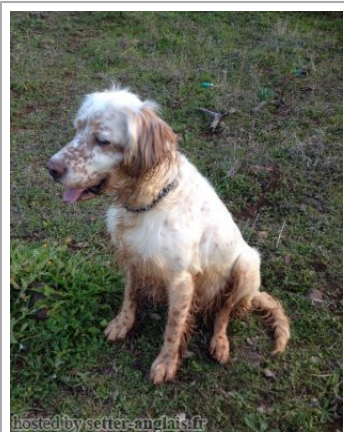

INA DE LA CORA RAYYA

2007-12-31 (F) LOE 123457

[fiche affixe](#)

Père
LOR
(M)
LOE 11730211

ISEL DE CRIADERO ELECTRI (M)
LOE 0604707

GAMA DE LA MAZORRA (F) LOE
468849

OSRAM DI TORRE MASINO
1992-01-27 (M) LOI ST456237 -
bluebelton

GELDA DE CRIADERO ELECTRI (F)
LOE

ROVAL FELIX 1988-01-09 (M) LOI
ST364822 (TR) - bluebelton

MAIA 1984-02-20 (F) LOI ST281662 -
bluebelton

PALU' 1993-09-04 (M) LOE 662202 (Tr
GQ) - lemon

TESSA DELLA BASSANA 1995-02-08
(F) LOI ST515986 - tricolore