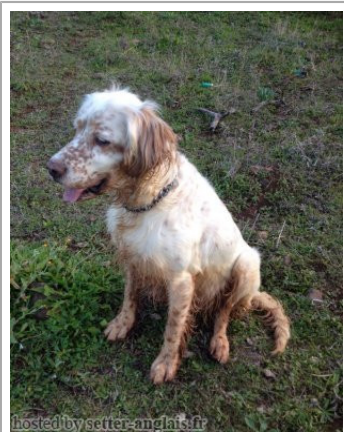

INA DE LA CORA RAYYA

2007-12-31 (F) LOE 123457

[fiche affixe](#)

<p>Père LOR (M) LOE 11730211</p> 	<p>ISEL DE CRIADERO ELECTRI (M) LOE 0604707</p>	<p>OSRAM DI TORRE MASINO 1992-01-27 (M) LOI ST456237 - bluebelton</p>	 <p>LEMON 1985-05-25 (M) LOI ST303508 (Ch Italie T, Ch IT T) - bluebelton</p>
	<p>GAMA DE LA MAZORRA (F) LOE 468849</p>	<p>GELDA DE CRIADERO ELECTRI (F) LOE</p>	<p>MURA DI TORRE MASINO 1990-06-20 (F) LOI ST422852 - bluebelton</p>
<p>Mère IBAIZABAL VASA (F) LOE 1498051 (Tr Pr- Es 2008)</p> 	<p>LIDER DE PLAYABARRI dit LEADER 1996-11-01 (M) LOE 856545 (Ch A, Ch T, Tr GQ) - lemon</p> 	<p>ROVAL FELIX 1988-01-09 (M) LOI ST364822 (TR) - bluebelton</p>	<p>inconnu</p> <p>inconnu</p>  <p>DECOR LOT 1978-09-22 (M) LOI ST143178 (Ch IT, Ch T, CH GQ) - bluebelton</p>
	<p>PERLA (F) LOE 1132024</p>	<p>MAIA 1984-02-20 (F) LOI ST281662 - bluebelton</p>	<p>RADENTIS BIBA 1980-07-19 (F) LOI ST222838 (Ch Italie T) - BIANCO NERA-MASCHERA APERTA CON</p>  <p>ORFEO DELLA TRAPPOLA 1973-10-11 (M) LOI ST067273 (Ch Italie, T GQ) - tricolore</p>
<p>Sang italien (estimation) : 87 % Estimation des points au pédigrée : 13</p>		<p>PALU' 1993-09-04 (M) LOE 662202 (Tr GQ) - lemon</p> 	<p>BISCIA DEL SOLE 1980-03-08 (F) LOI ST212543 (Ch T) - bluebelton</p>  <p>RADENTIS GIAN 1983-01-02 (M) LOI ST258470 (Ch. Ital. Lav., Ch. Int. Lav., Camp. Ripr.) - lemon</p>
		<p>TESSA DELLA BASSANA 1995-02-08 (F) LOI ST515986 - tricolore</p>	<p>SWING DELLA VECCHIA IRLANDA 1984-08-01 (F) LOI ST295020 (Ch L) - lemon</p> <p>RAUL DELLA BASSANA 1991-01-12 (M) LOI ST436665 (Ch Italie Travail, Ch Italie B) - bluebelton</p>
		<p>IHOR DE PLAYABARRI (M) LOE 601128</p>	<p>DALA DELLA BASSANA 1993-07-01 (F) LOI ST489573 - lemon</p>  <p>FAY DE PLAYABARRI 1990-03-06 (M) LOE 428385 (Ch GQ IT) - bluebelton</p> <p>LUBNA OD BENCICA (F) LOE 522103</p>
		<p>GAMA DE LA MAZORRA (F) LOE 468849</p>	<p>ROVAL FELIX 1988-01-09 (M) LOI ST364822 (TR) - bluebelton</p> <p>MAIA 1984-02-20 (F) LOI ST281662 - bluebelton</p>