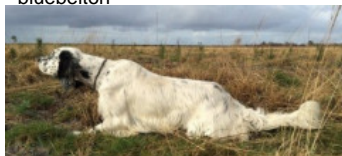

JADE DES MONTS DE GUYENNE

2014-08-03 (F) LOF 236220
 Couleur : Noi.Mar.Fau.PBl.Env (tricolore)
[fiche affixe](#)

Père
FELLOW DE CAZAOUS
 2010-06-05 (M)
 LOF 210878/36071
 (TR, CH CS)
 - bluebelton

VAILLANT DU VAL CLAIR
 2004-07-09 (M) LOF 177397/28948
 (TR, CH P, CH T, CH CS, CH(P)B) - lemon