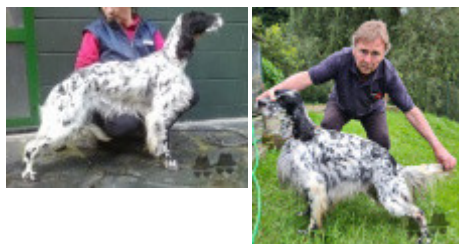

Mère <u>DIVA DE BASATXU</u> llamada <u>LOLA</u> 2009-01-12 (F) LOE 1872170 - lemon	<u>CIRO</u> (M) LOE 1859398 - tricolore	<u>ZICO DEI LADERCHI</u> 2002-07-14 (M) LOI LO02149935 - lemon	<u>SIoux DEI LADERCHI</u> 1995-09-10 (M) LOI ST535609 - lemon	
	<u>VALKIRIA DE SUSTRAI</u> (F) LOE 1545125	<u>DIDA</u> 1979-03-17 (F) LOI ST149227 - bluebelton	<u>PALAZIENSIS RAMBO</u> 1999-11-01 (M) LOI LO0060896 (Ch W0F/CH, IT T, ITF, Camp. Tr. (Ch GQ), CH(ES)T, CH(GB)T) - lemon	<u>SARA DEI LADERCHI</u> 2000-04-10 (F) LOI LO0098937 (CH IB) - lemon
			<u>LIZZO</u> 1975-03-22 (M) LOI ST084196 (Ch. Ital. Lav.) - X	
			<u>GAYA</u> 1974-02-20 (F) LOI ST069504	
			<u>PALAZIENSIS PEPE</u> 1997-07-03 (M) LOI LO99203608 - liver	
			<u>LADY</u> 1994-04-30 (F) LOI ST499069 (Ch A) - bluebelton	
			<u>RADENTIS D'ESPANA</u> 1995-05-22 (M) LOE 990823 (Ch IT B, Ch GQ) - lemon	
		<u>THELMA DE SUSTRAI</u> (F)	<u>ARA DEL ZAGNIS</u> 1995-12-18 (F) LOF 153489/27564 - lemon	

Eleveur : DE EL ARCO IRIS / Propriétaire : ARCO IRIS SETTER
Puce : 941000014580316
Sang italien (estimation) : 84 %
Estimation des points au pédigrée : 20

Note : les données ne sont pas garanties. Elles ont été entrées par les membres sans garantie d'exactitude.