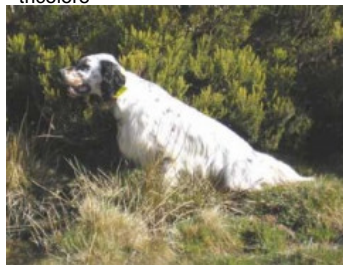

**CACO DE EL ARCO IRIS**

2012-06-15 (M) LOE 2109385  
Couleur : Blanco y negro (bluebelton)  
[fiche affixe](#)

Père  
[ARI DE L'ECHO DE LA FORET](#)  
2005-09-04 (M)  
LOE 1627059  
- tricolore

[OURAL DE L'ECHO DE LA FORET](#)  
1998-03-02 (M) LOF 141973/23012  
(CHA -TR) - tricolore