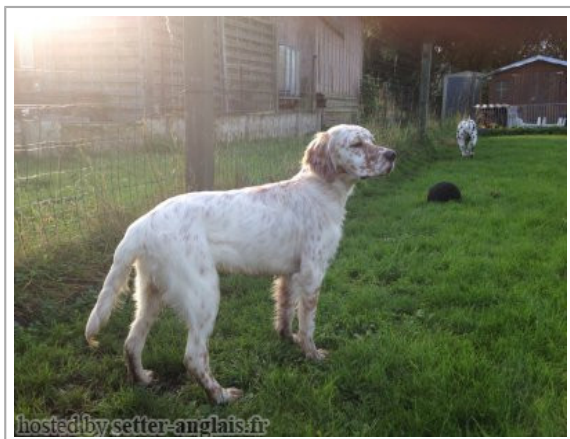

JEEP

2014-03-15 (M) LOF INCONNU31
Couleur : Fau.PBl.Env. (lemon)

hosted by setter-anglais.fr

Père <u>IROS DE LA TOUR MADELOC</u> 2013-06-15 (M) LOF 228196 - tricolore	<u>ESPÉJO DU BARALAN</u> 2009-05-17 (M) LOF 203175/35242 (TRGQ CHGQ) - bluebelton 	<u>BIG JIM</u> 2000-12-01 (M) LOI LO0188207 (CH GQ, Ch. Int. Lav., Camp. Ripr., Ch. Ital. Lav.) - liver 	 <u>LERRY</u> 1997-02-14 (M) LOI ST555862 (Ch GQ, Ch IT) - bluebelton	
	<u>SORJA DE HAIR</u> 2001-06-05 (F) LOF 160910/29880 (TR) - tricolore 	 <u>RADENTIS TANGA</u> 1998-09-15 (F) LOI LO9958147 - lemon	 <u>ATOS</u> 1996-09-01 (M) LOF 141554/21331 (CHP CHA CH.T. TR) - bluebelton	<u>LINA DE HAIR</u> 1995-06-20 (F) LOF 129091/27117 - tricolore
	<u>FOXIE DE LA TOUR MADELOC</u> 2010-10-07 (F) LOF 213077/42353 - bluebelton	<u>CHAM DU VAL DU RUTH</u> 2007-01-09 (M) LOF 189877/31382 (CHGQ -CHITF -ChFV -VOF/FTP -TRGQ) - lemon 	 <u>KAPO</u> 2003-11-10 (M) LOI LO0439835 (Ch IT GQ) - bluebelton	 <u>ROSENN DU MAS D'EYRAUD</u> 2000-05-29 (F) LOF 154091/28767 (Ch GQ) lemon
	<u>BOHEME DE L'OREE DU BOIS BECASSES</u> 2006-06-28 (F) LOF 188159/36230 (TR, CH P, CH T) - bluebelton 	 <u>TIM DE ROCHE VILAINE</u> 2002-02-06 (M) LOF 163324/27344 (CH P, TR GQ) - bluebelton	 <u>UNE BELLE DE L'OREE DU BOIS BECASSES</u> 2003-07-01 (F) LOF 171912/33599 (TR, CH P, CH T) - bluebelton	
Mère inconnu	inconnu	inconnu	inconnu	
		inconnu	inconnu	
	inconnu	inconnu	inconnu	
		inconnu	inconnu	