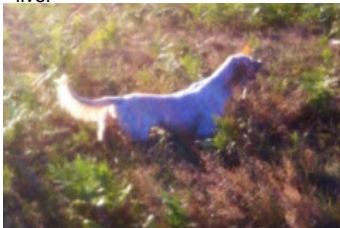

LANDABERRI LORETTE

2013-05-28 (F) LOE 2169957
Couleur : Blanco y negro (bluebelton)
[fiche affixe](#)

Père
GRANT DU VAL DE RONCEVEAUX
2011-02-27 (M)
LOF 214232
- liver

ERNEE DES SEPT PROVINCES
2009-06-18 (M) LOF 206858/34324
(CH T , TR GQ) - bluebelton