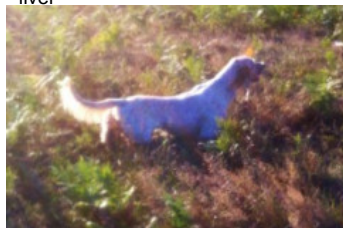

**LANDABERRI LAIA**

2013-05-28 (F) LOE 2169952  
Couleur : Blanco y naranja (lemon)  
[fiche affixe](#)

Père  
**GRANT DU VAL DE RONCEVEAUX**  
2011-02-27 (M)  
LOF 214232  
- liver

**ERNEE DES SEPT PROVINCES**  
2009-06-18 (M) LOF 206858/34324  
(CH T , TR GQ) - bluebelton