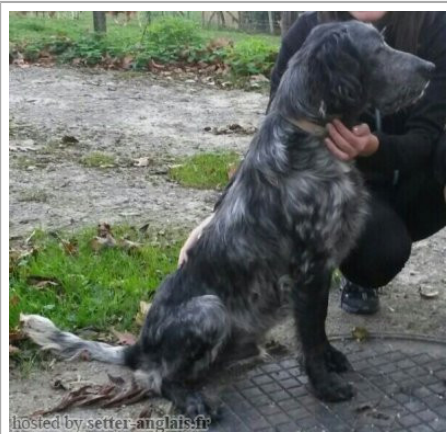

**LANDABERRI KAI**

2014-06-01 (M) LOE 2220545  
Couleur : Blanco y negro (bluebelton)  
[fiche affixe](#)

hosted by setter-anglais.fr

Père  
**GRANT DU VAL DE RONCEVEAUX**  
2011-02-27 (M)  
LOF 214232  
- liver