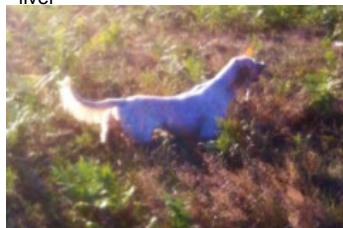

**LANDABERRI KAI**

2014-06-01 (M) LOE 2220545  
Couleur : Blanco y negro (bluebelton)  
[fiche affixe](#)

hosted by setter-anglais.fr

Père  
**GRANT DU VAL DE RONCEVEAUX**  
2011-02-27 (M)  
LOF 214232  
- liver